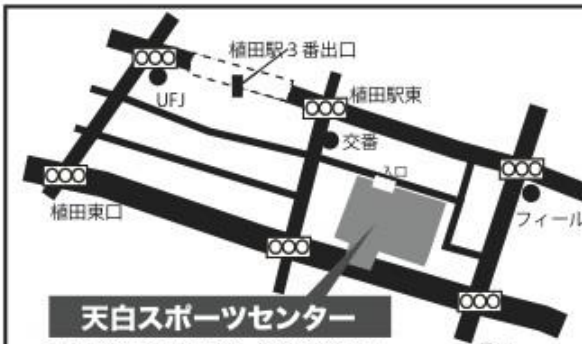

おうかがい隊

会場案内、迷子、プログラム等は黄色いTシャツのスタッフへどうぞ。

天白スポーツセンター

天白区植田3丁目1502 ☎ 806-0551
http://www.aichiswim.jp/tenpaku_sc/
★HPにて駐車場使用台数を随時更新中。
◇地下鉄 鶴舞線植田駅3番出口徒歩3分
◇市バス 星丘12、幹星丘2、植田11、鳴子11系統
・駐車場に限りがあります。一般利用の方もいますので、混み合います。公共交通機関をご利用ください。近隣店舗への駐車はご遠慮ください。

・使用済みおむつ、ゴミはすべてお持ち帰りください。・記録、広報用の写真撮影をします。ご了承をお願いします。